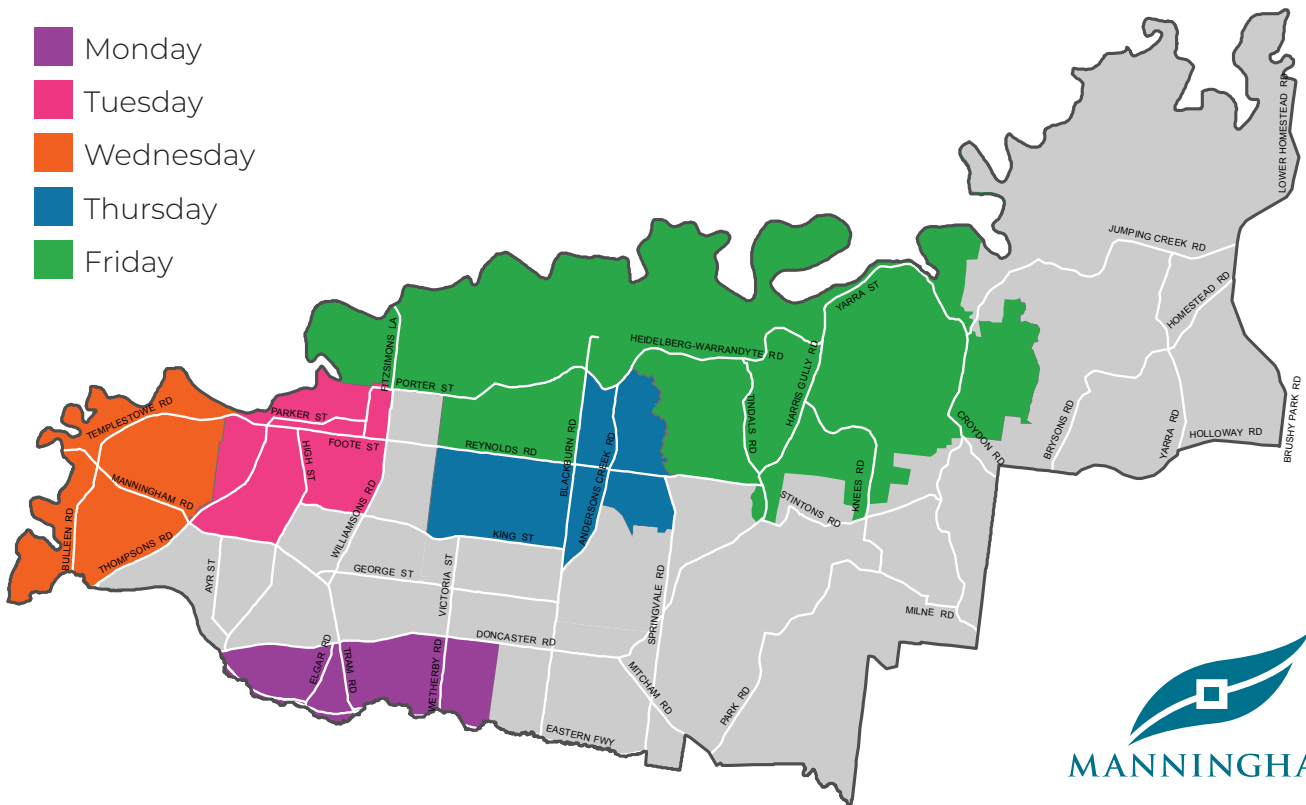

# Waste and recycling AREA 1

**RECYCLING**  
Fortnightly

**GARBAGE**  
Fortnightly

**FOGO**  
Weekly

JULY 2023							AUGUST 2023							SEPTEMBER 2023							OCTOBER 2023						
M	T	W	T	F	S	S	M	T	W	T	F	S	S	M	T	W	T	F	S	S	M	T	W	T	F	S	S
31					1	2	1	2	3	4	5	6						1	2	3	30	31					1
3	4	5	6	7	8	9	7	8	9	10	11	12	13	4	5	6	7	8	9	10	2	3	4	5	6	7	8
10	11	12	13	14	15	16	14	15	16	17	18	19	20	11	12	13	14	15	16	17	9	10	11	12	13	14	15
17	18	19	20	21	22	23	21	22	23	24	25	26	27	18	19	20	21	22	23	24	16	17	18	19	20	21	22
24	25	26	27	28	29	30	28	29	30	31				25	26	27	28	29	30	23	24	25	26	27	28	29	
NOVEMBER 2023							DECEMBER 2023							JANUARY 2024							FEBRUARY 2024						
M	T	W	T	F	S	S	M	T	W	T	F	S	S	M	T	W	T	F	S	S	M	T	W	T	F	S	S
		1	2	3	4	5				1	2	3	1	2	3	4	5	6	7				1	2	3	4	
6	7	8	9	10	11	12	4	5	6	7	8	9	10	8	9	10	11	12	13	14	5	6	7	8	9	10	11
13	14	15	16	17	18	19	11	12	13	14	15	16	17	15	16	17	18	19	20	21	12	13	14	15	16	17	18
20	21	22	23	24	25	26	18	19	20	21	22	23	24	22	23	24	25	26	27	28	19	20	21	22	23	24	25
27	28	29	30				25	26	27	28	29	30	31	29	30	31				26	27	28	29				
MARCH 2024							APRIL 2024							MAY 2024							JUNE 2024						
M	T	W	T	F	S	S	M	T	W	T	F	S	S	M	T	W	T	F	S	S	M	T	W	T	F	S	S
				1	2	3	1	2	3	4	5	6	7			1	2	3	4	5						1	2
4	5	6	7	8	9	10	8	9	10	11	12	13	14	6	7	8	9	10	11	12	3	4	5	6	7	8	9
11	12	13	14	15	16	17	15	16	17	18	19	20	21	13	14	15	16	17	18	19	10	11	12	13	14	15	16
18	19	20	21	22	23	24	22	23	24	25	26	27	28	20	21	22	23	24	25	26	17	18	19	20	21	22	23
25	26	27	28	29	30	31	29	30						27	28	29	30	31		24	25	26	27	28	29	30	

- Monday
- Tuesday
- Wednesday
- Thursday
- Friday